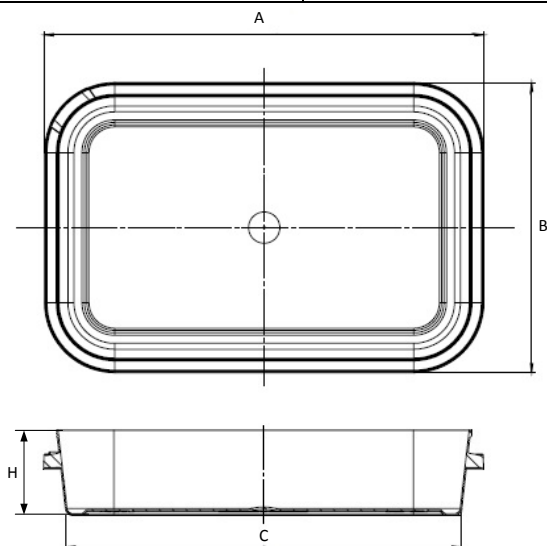

## Емкость ПР 300/150

### Основные характеристики:

Объем:	0,3 л
Вес:	28гр.
Вид ручки:	Отсутствует
Вес ручки:	-
Контрольный замок:	Имеется
Рекомендации по нагрузке:	8кг
Допуски:	Размер: ±2% , Объем/вес: ±5%

### Геометрические размеры:

Корпус		Крышка ПР 150	
Размеры		Размеры	
А:	148мм	А:	145мм
В:	96мм	В:	95мм
С:	133мм	Н:	9мм
Н:	38мм		

### Информация по логистике:

Корпус		Крышка	
Количество изделий в упаковке:	450шт.	Количество изделий в упаковке:	1280 шт.
Размеры упаковки (картонный короб):	600мм/400мм/450мм	Размеры упаковки (картонный короб):	600мм/400мм/450мм
Количество изделий на одном поддоне:	9000шт.	Количество изделий на одном поддоне:	25600шт.
Кубатура комплекта: 0,41м <sup>3</sup>			