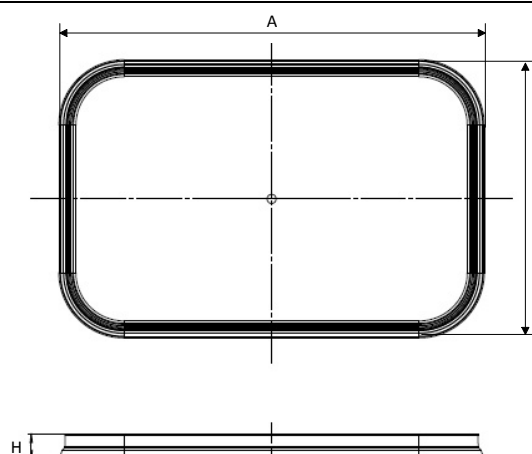

## Емкость ПР 300/150

### Основные характеристики:

Объем:	0,3 л
Вес:	28гр.
Вид ручки:	Отсутствует
Вес ручки:	-
Контрольный замок:	Имеется
Рекомендации по нагрузке:	8кг
Допуски:	Размер: ±2% , Объем/вес: ±5%

### Геометрические размеры:

Корпус		Крышка ПР 150	
Размеры		Размеры	
А:	148мм	А:	145мм
В:	96мм	В:	95мм
С:	133мм	Н:	9мм
Н:	38мм		

### Информация по логистике:

Корпус		Крышка	
Количество изделий в упаковке:	450шт.	Количество изделий в упаковке:	1280 шт.
Размеры упаковки (картонный короб):	600мм/400мм/450мм	Размеры упаковки (картонный короб):	600мм/400мм/450мм
Количество изделий на одном поддоне:	9000шт.	Количество изделий на одном поддоне:	25600шт.
Кубатура комплекта: 0,41м <sup>3</sup>			