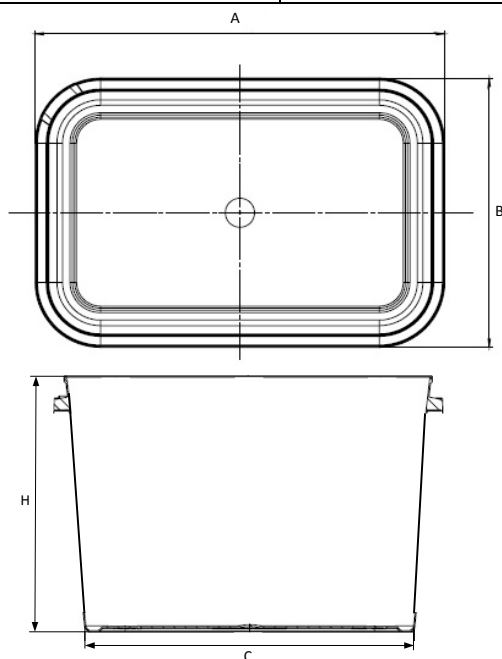

Емкость ПР 1000/150

Основные характеристики:

Объем:	1,0 л
Вес:	гр.
Вид ручки:	Отсутствует
Вес ручки:	-
Контрольный замок:	Имеется
Рекомендации по нагрузке:	8кг
Допуски:	Размер: $\pm 2\%$, Объем/вес: $\pm 5\%$

Геометрические размеры:

Корпус		Крышка ПР 150	
Размеры		Размеры	
A:	148мм	A:	145мм
B:	96мм	B:	95мм
C:	123мм	H:	9мм
H:	112мм		

Информация по логистике:

Корпус		Крышка	
Количество изделий в упаковке:	350шт.	Количество изделий в упаковке:	1280шт.
Размеры упаковки (картонный короб):	600мм/400мм/450мм	Размеры упаковки (картонный короб):	600мм/400мм/450мм
Количество изделий на одном поддоне:	7000шт.	Количество изделий на одном поддоне:	25600шт.
Кубатура комплекта: 0,5м³			