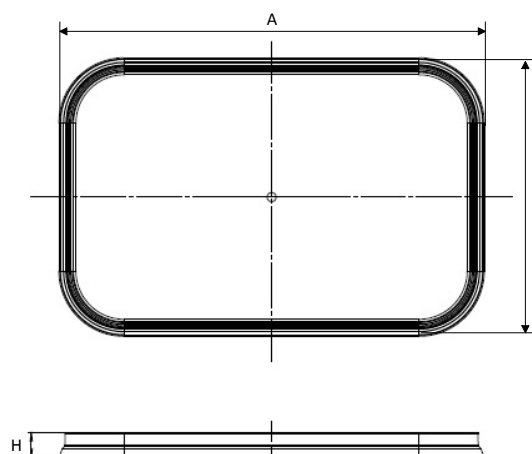

Емкость ПР 1000/150

Основные характеристики:

Объем:	1,0 л
Вес:	гр.
Вид ручки:	Отсутствует
Вес ручки:	-
Контрольный замок:	Имеется
Рекомендации по нагрузке:	8кг
Допуски:	Размер: $\pm 2\%$, Объем/вес: $\pm 5\%$

Геометрические размеры:

Корпус		Крышка ПР 150	
Размеры		Размеры	
A:	148мм	A:	145мм
B:	96мм	B:	95мм
C:	123мм	H:	9мм
H:	112мм		

Информация по логистике:

Корпус		Крышка	
Количество изделий в упаковке:	350шт.	Количество изделий в упаковке:	1280шт.
Размеры упаковки (картонный короб):	600мм/400мм/450мм	Размеры упаковки (картонный короб):	600мм/400мм/450мм
Количество изделий на одном поддоне:	7000шт.	Количество изделий на одном поддоне:	25600шт.
Кубатура комплекта: 0,5м³			