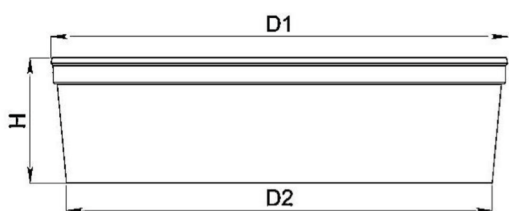

ЕМКОСТЬ КР 400 / 140

ОСНОВНЫЕ ХАРАКТЕРИСТИКИ

Объем	0,4 л
Вес	26 гр.
Вид ручки	Отсутствуют
Вес ручки	-
Контрольный замок	Отсутствуют
Рекомендации по нагрузке	5 кг*
Допуски	Размер: $\pm 2\%$, Объем/Вес: $\pm 5\%$

ГЕОМЕТРИЧЕСКИЕ РАЗМЕРЫ

Корпус		Крышка КР 140	
D1	137 мм	D1	144 мм
D2	130 мм	H	7 мм
H	38 мм		

ИНФОРМАЦИЯ ПО ЛОГИСТИКЕ

Корпус		Крышка	
Количество изделий в упаковке	400 шт.	Количество изделий в упаковке	800 шт.
Размеры упаковки (картонный короб)	590 / 300 / 440 мм	Размеры упаковки	590 / 300 / 440 мм
Количество изделий на одном поддоне	16000 шт.	Количество изделий на одном поддоне	32000 шт.

Кубатура комплекта: 0,23 м3

ИСПОЛЬЗУЕМЫЙ МАТЕРИАЛ

СЕРТИФИКАТЫ

* Рекомендованная нагрузка для стандартной крышки при 20оС на нижний ряд тары, размещенный на ровной поверхности. Размеры поверхности должны составлять, не менее 80% площади дна тары.