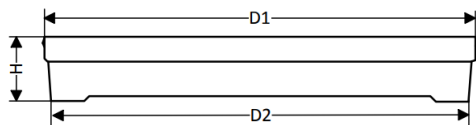

ЕМКОСТЬ КР 180 / 140

ОСНОВНЫЕ ХАРАКТЕРИСТИКИ

Объем	0,180 л
Вес	20 гр.
Вид ручки	Отсутствуют
Вес ручки	-
Контрольный замок	Отсутствуют
Рекомендации по нагрузке	5 кг*
Допуски	Размер: ± 2%, Объем/Вес: ± 5%

ГЕОМЕТРИЧЕСКИЕ РАЗМЕРЫ

Корпус		Крышка КР 140	
D1	137 мм	D1	144 мм
D2	133 мм	H	7 мм
H	22 мм		

ИНФОРМАЦИЯ ПО ЛОГИСТИКЕ

Корпус		Крышка	
Количество изделий в упаковке	400 шт.	Количество изделий в упаковке	800 шт.
Размеры упаковки (картонный короб)	590 / 300 / 440 мм	Размеры упаковки	590 / 300 / 440 мм
Количество изделий на одном поддоне	16000 шт.	Количество изделий на одном поддоне	32000 шт.

Кубатура комплекта: 0,23 м3

ИСПОЛЬЗУЕМЫЙ МАТЕРИАЛ

СЕРТИФИКАТЫ

* Рекомендованная нагрузка для стандартной крышки при 20оС на нижний ряд тары, размещенный на ровной поверхности. Размеры поверхности должны составлять, не менее 80% площади дна тары.