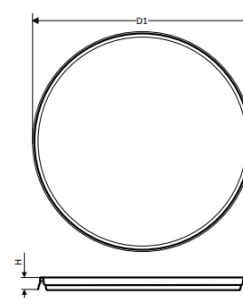

ЕМКОСТЬ КР 180 / 140

ОСНОВНЫЕ ХАРАКТЕРИСТИКИ

Объем	0,180 л
Вес	20 гр.
Вид ручки	Отсутствуют
Вес ручки	-
Контрольный замок	Отсутствуют
Рекомендации по нагрузке	5 кг*
Допуски	Размер: ± 2%, Объем/Вес: ± 5%

ГЕОМЕТРИЧЕСКИЕ РАЗМЕРЫ

Корпус		Крышка КР 140	
D1	137 мм	D1	144 мм
D2	133 мм	H	7 мм
H	22 мм		

ИНФОРМАЦИЯ ПО ЛОГИСТИКЕ

Корпус		Крышка	
Количество изделий в упаковке	400 шт.	Количество изделий в упаковке	800 шт.
Размеры упаковки (картонный короб)	590 / 300 / 440 мм	Размеры упаковки	590 / 300 / 440 мм
Количество изделий на одном поддоне	16000 шт.	Количество изделий на одном поддоне	32000 шт.

Кубатура комплекта: 0,23 м3

ИСПОЛЬЗУЕМЫЙ МАТЕРИАЛ

СЕРТИФИКАТЫ

* Рекомендованная нагрузка для стандартной крышки при 20оС на нижний ряд тары, размещенный на ровной поверхности. Размеры поверхности должны составлять, не менее 80% площади дна тары.