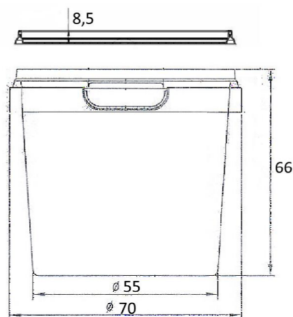

ЕМКОСТЬ КР 155 / 70

ОСНОВНЫЕ ХАРАКТЕРИСТИКИ

Объем	0,155 л
Вес	11 гр.
Вид ручки	-
Вес ручки	-
Контрольный замок	Имеется
Рекомендации по нагрузке	5 кг*
Допуски	Размер: ± 2%, Объем/Вес: ± 5%

ГЕОМЕТРИЧЕСКИЕ РАЗМЕРЫ

Корпус		Крышка КР 70	
Верхний диаметр	70 мм	Диаметр	67 мм
Нижний диаметр	57 мм	Высота	8,5 мм
Высота	66 мм	-	-

ИНФОРМАЦИЯ ПО ЛОГИСТИКЕ

Корпус		Крышка	
Количество изделий в упаковке	900 шт.	Количество изделий в упаковке:	3600 шт.
Размеры упаковки (картонный короб)	590 / 300 / 440 мм	Размеры упаковки	560 / 290 / 390 мм
Количество изделий на одном поддоне	36000 шт.	Количество изделий на одном поддоне	108000 шт.

Кубатура комплекта: 0,37 м3

ИСПОЛЬЗУЕМЫЙ МАТЕРИАЛ

СЕРТИФИКАТЫ

* Рекомендованная нагрузка для стандартной крышки при 20оС на нижний ряд тары, размещенный на ровной поверхности. Размеры поверхности должны составлять, не менее 80% площади дна тары.