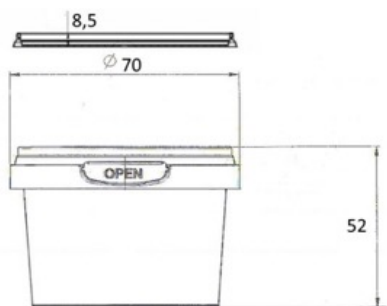

ЕМКОСТЬ КР 120 / 70

ОСНОВНЫЕ ХАРАКТЕРИСТИКИ

Объем	0,12 л
Вес	12 гр.
Вид ручки	-
Вес ручки	-
Контрольный замок	Имеется
Рекомендации по нагрузке	5 кг*
Допуски	Размер: ± 2%, Объем/Вес: ± 5%

ГЕОМЕТРИЧЕСКИЕ РАЗМЕРЫ

Корпус		Крышка КР 70	
Верхний диаметр	70 мм	Диаметр	67 мм
Нижний диаметр	57 мм	Высота	8,5 мм
Высота	52 мм	-	-

ИНФОРМАЦИЯ ПО ЛОГИСТИКЕ

Корпус		Крышка	
Количество изделий в упаковке	900 шт.	Количество изделий в упаковке	3600 шт.
Размеры упаковки (картонный короб)	560 / 290 / 390 мм	Размеры упаковки	560 / 290 / 390 мм
Количество изделий на одном поддоне	27000 шт.	Количество изделий на одном поддоне	108000 шт.

Кубатура комплекта: 0,37 м3

ИСПОЛЬЗУЕМЫЙ МАТЕРИАЛ

СЕРТИФИКАТЫ

* Рекомендованная нагрузка для стандартной крышки при 20оС на нижний ряд тары, размещенный на ровной поверхности. Размеры поверхности должны составлять, не менее 80% площади дна тары.